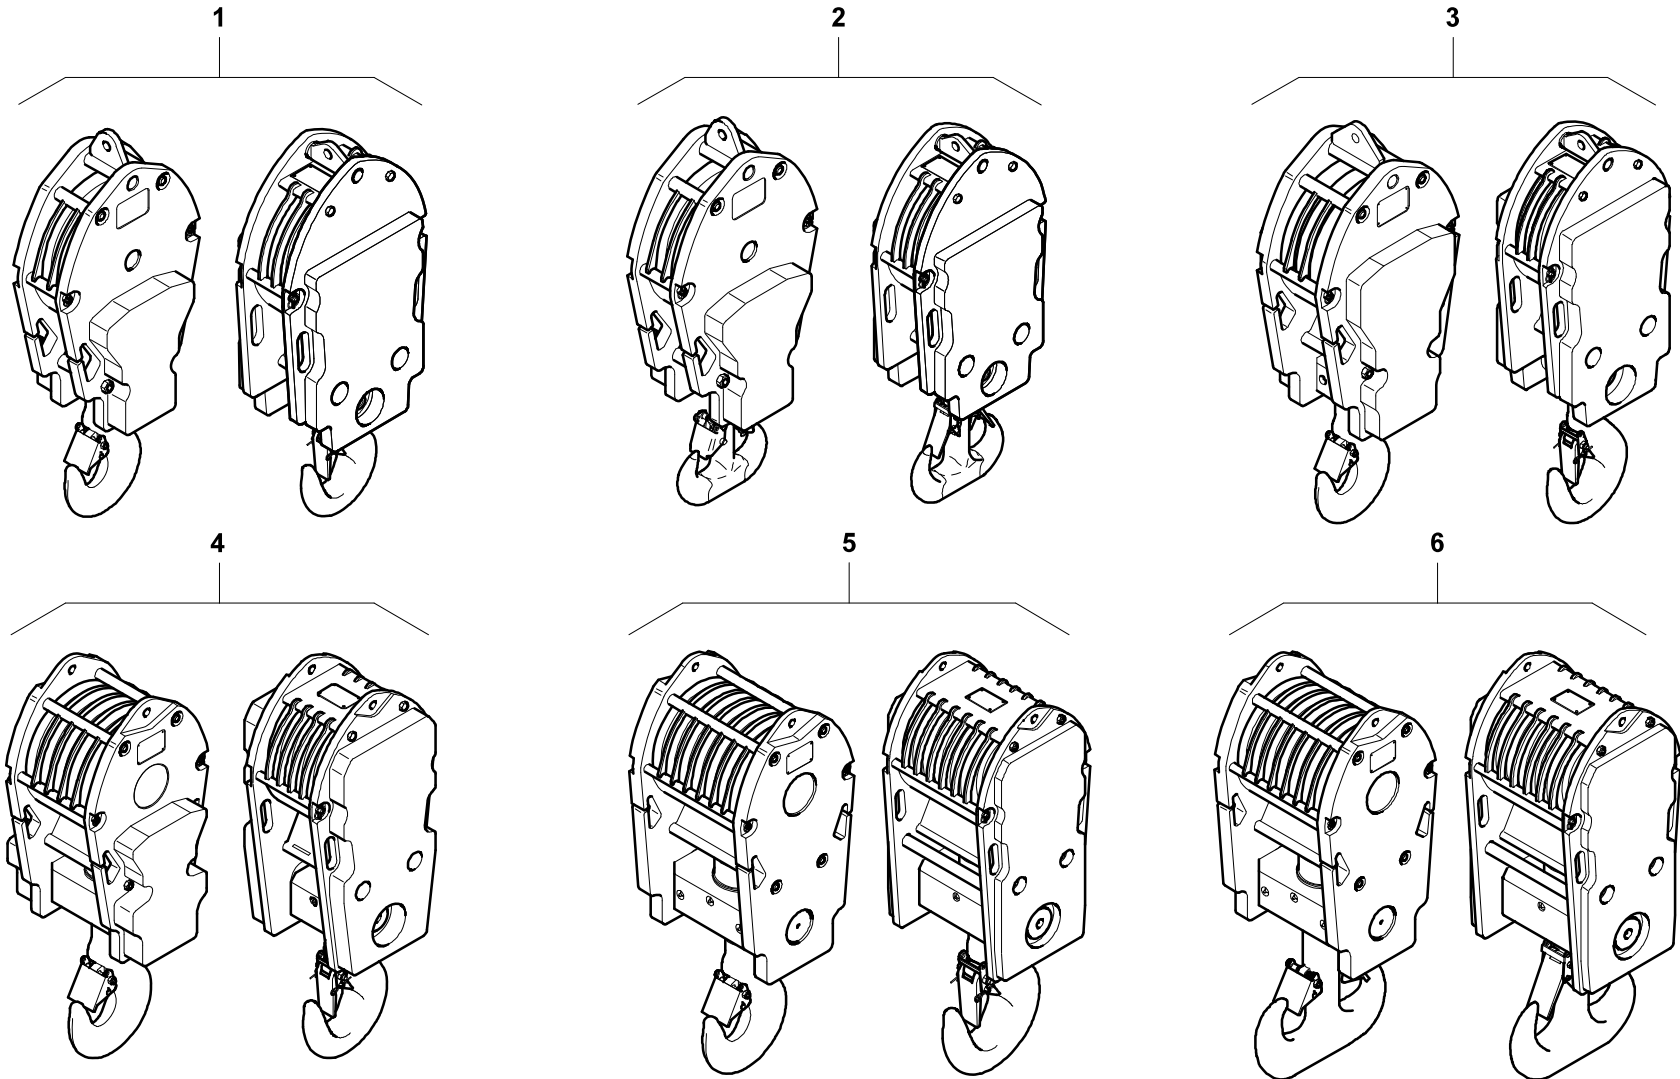

GROVE

VARIANTEN HAKENFLASCHEN

VARIANTS BOTTOM HOOK BLOCKS

BILDTADEL
PICTORIAL DISPLAY**GMK4080-3**

12.21

4287252-ETL C

1/2

4287252-C-BL01-1221-0000

GROVEVARIANTEN HAKENFLASCHEN
VARIANTS BOTTOM HOOK BLOCKSBILDТАFЕL
PICTORIAL DISPLAY**GMK4080-3**

12.21

4287252-ETL C

2/2